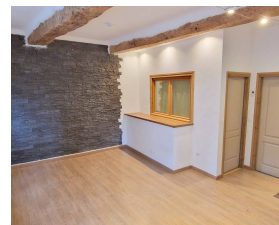

Studio à louer à Roquebrune sur argens.

550 €

Charges locatives au réel : remboursement sur justificatifs

Caractéristiques

Ville : Roquebrune-sur-Argens
Région : Provence-Alpes-Côte d'Azur
Mandat : G0034
Type : Appartement
Surface : 35 m²
Chambre : 1
Chauffage : radiateur électrique
Eau usées : égout
Étage : Rez-de-chaussée
Salle de douche : 1
Copropriété : Soumis au statut de la copropriété

Grand studio avec petit coin nuit, salle d'eau avec wc.

Surface habitable 34.59m².

Loyer 550 euros (535 € + 15 € de provisions sur charges). Dépôt de garantie 535

€. Honoraires = 385 € TTC.

Visite après constitution du dossier.