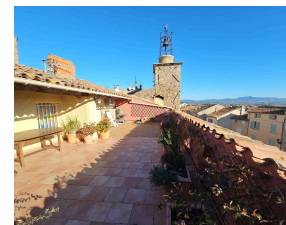

A VENDRE EN EXCLUSIVITE - MAISON DE MAÎTRE

499 000 €

Honoraires agence à charge vendeur

Caractéristiques

Ville : Roquebrune-sur-Argens
Région : Provence-Alpes-Côte d'Azur
Mandat : 4957
Type : Villa
Surface : 300 m²
Pièces : 9
Chauffage : climatisation
Eau usées : TAE
Orientation : Est
Niveaux : 4
Taxe foncière : 4 057 €

En exclusivité.

Maison de Maître, située au cœur du village d'environ 300m².

Celle-ci bénéficie d'une grande terrasse tropézienne, d'un garage, d'un grenier aménageable.

Cette demeure de charme offre un potentiel indéniable.

Pour amateurs de cachet !!!